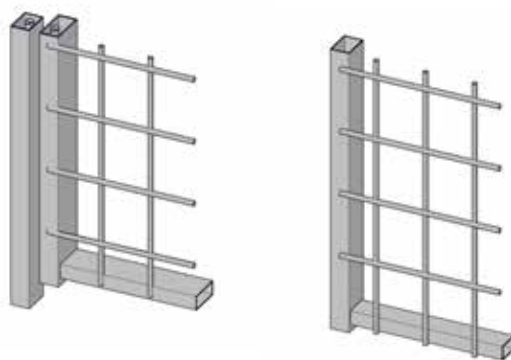

Produktinformation

» Förrådstyp FK+

FÖRRÅDSVÄGGAR FK+ · NORDENS SÄKRASTE

Axelents förrådssystem FK+ har nu fått bevis för att det klarar även de tuffaste utmaningarna genom testning och godkännande av SSF. I FK+, har vi förstärkt gångjärn, låsbeslag, dörrar och väggar. Trygghet signerat Axellent!

När höga krav ställs på säkerhet och stabilitet

Visste du att...

- Med extra förstärkta gångjärn och låsbeslag.
- Extra förstärkt konstruktion i dörrar och väggar.
- Kan kapas och anpassas efter befintlig bygg konstruktion.
- Vi har möjlighet att bygga översektion/tak.
- Väggarna lackeras i RAL 9018.
- Testad och godkänd enligt SSF:s norm för inbrottskyddande förrådsinredning.
- Tillbehör, se hemsidan.

Förrådsvägg F, FK och FP finns som option om du önskar, kontakta kundsupport för uppdaterad offert!
Alla våra system går att kombinera!

PRODUKTFAKTA - FK+

Material & konstruktion Mått (mm)

Stålrörsram, vägg

Maskvidd 50x65

Öppningsmått dörr

40-4225750(1) 2000x710

40-4225900(1) 2000x860