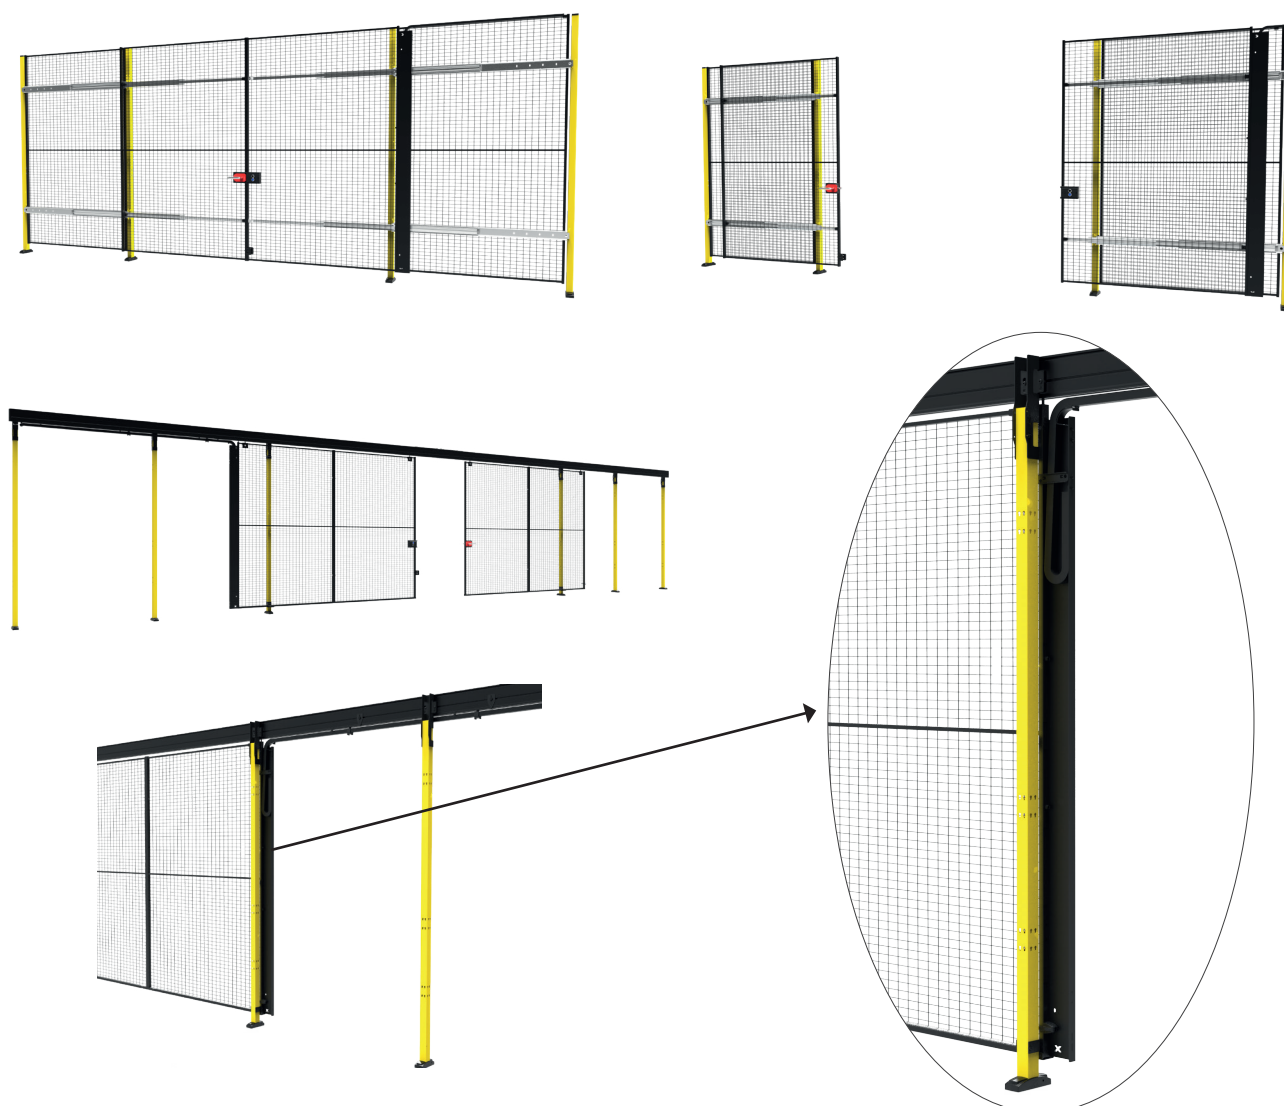

Axelent Produktinformation

» X-Guard Flexibel kabelkedja för skjutportar

Smart och elegant lösning för skjutportar vid behov av matning/signal till exempelvis en elektrisk förreglingsbrytare. Speciellt skapad för mötande skjutportar med låsning i mitten, med eller utan överliggande fast skena då en fast stolpe för kabeldragning saknas. Ett antal kit har skapats avseende staketsystemets höjd, typ av port och önskad storlek på öppning. Se lista med alla kombinationer och artikelnummer.

Tillgängliga för systemhöjder 2000, 2300 och 2500mm (2750 och 3055mm planeras att komma längre fram).

Kabelns utvändiga diameter är begränsad till max 8mm.

Notera, om det saknas en efterföljande panel i anslutning till porten medför detta en begränsning av portens maximal öppningsmått med minst 182mm. Se förklarande illustrationer nedan.

Mötande skjutportar med mittlåsnig