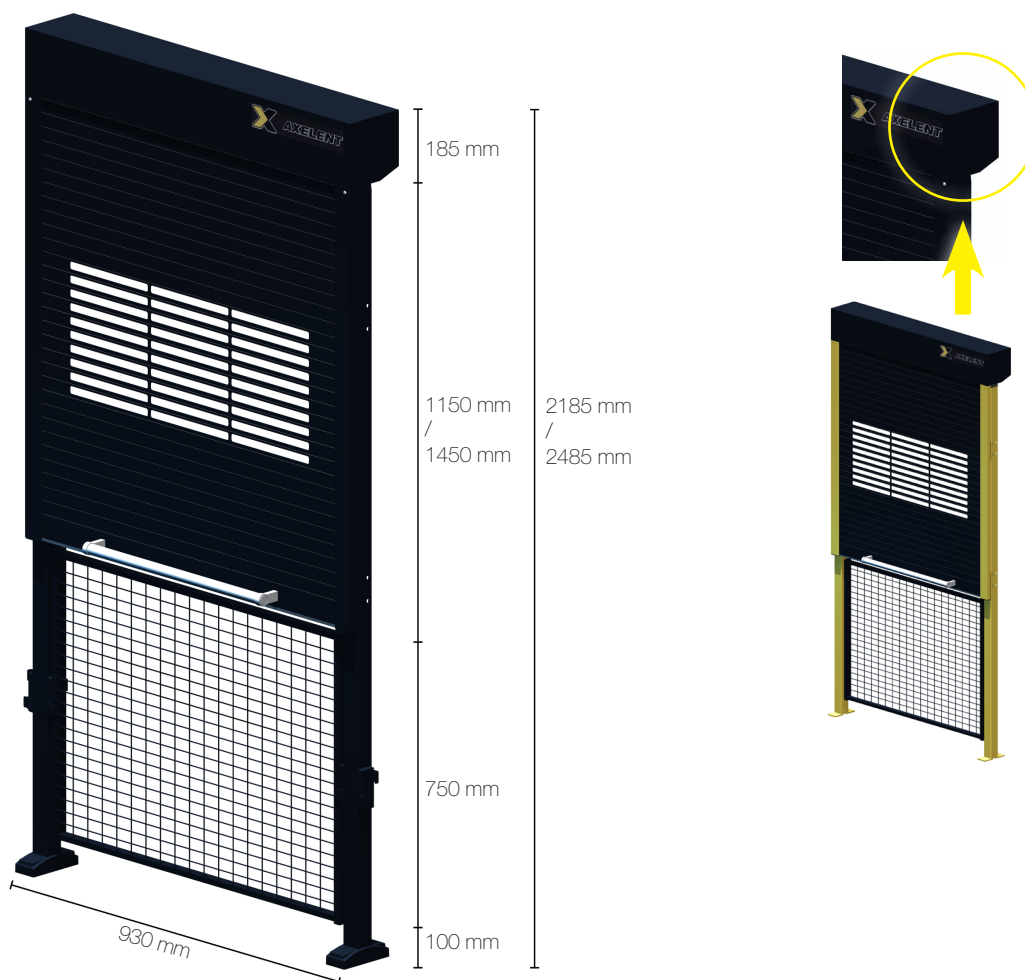

## X-Guard® X-Roll-Up

Axelents X-Roll-up dörr är ett utmärkt mångsidigt alternativ till då endast en delvis öppning krävs/behövs.

Vid manuella arbetsstationer är X-Roll-up en perfekt, effektiv och ekonomisk lösning. Den manuella rullporten består av ett modulsystem med en integrerad fjäderbelastad axel och är tillgänglig som standard i tre bredder och två höjder. Dörren rullas in i aluminium boxen överst. X-Roll-up erbjuds som ett kit (inklusive monteringsmaterial). Stolpar och väggsektion måste beställas separat. Integrering i X-Guard-systemet är enkelt.

# Axellent Produktinformation

» X-Guard® X-Roll-Up

Teknisk data			
Art.nr	Beskrivning	Bredd kit (inkl. stolpar)	Bredd dörr
S-0145-15	X-Roll-up Rollerdoor vertikal, W:800 mm stolpe H:2000 mm	930 mm	830 mm
S-0145-16	X-Roll-up Rollerdoor vertikal, W:1000 mm stolpe H:2000 mm	1130 mm	1030 mm
S-0145-17	X-Roll-up Rollerdoor vertikal, W:1200 mm stolpe H:2000 mm	1330 mm	1230 mm
S-0145-18	X-Roll-up Rollerdoor vertikal, W:800 mm stolpe H:2300 mm	930 mm	830 mm
S-0145-19	X-Roll-up Rollerdoor vertikal, W:1000 mm stolpe H:2300 mm	1130 mm	1030 mm
S-0145-20	X-Roll-up Rollerdoor vertikal, W:1200 mm stolpe H:2300 mm	1330 mm	1230 mm

Höjd: 2000 mm (2185 mm inkl topp boxen.) Och 2300 mm (2485 mm inkl topp boxen). Finns i RAL 9011 (andra färger vid förfrågan).