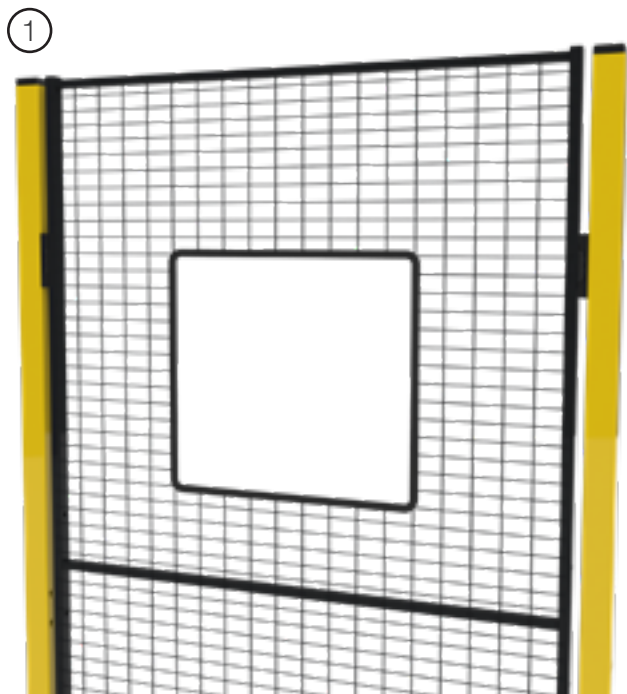

Axelent Produktinformation

» Kantgummlist

Kantgummlist

Bild 1 - Med hjälp av vår kantlist 10-9841 i gummi får du en mjuk och snygg kant på det ställe där urkapning gjorts i nätväggen.

Bild 2 - Med vår bredare kantlist i gummi T01-21, avsedd att användas i ovankant av en standardpanel, får du en löpande mjuk och snygg kant.

Teknisk data X-Guard