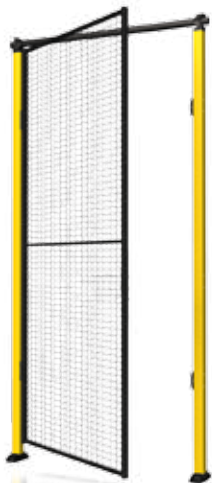

Axelent Produktinformation

» X-Guard® Dörrar

Enkel slagport, max öppning 1500 mm.
Används som vanlig gångdörr.