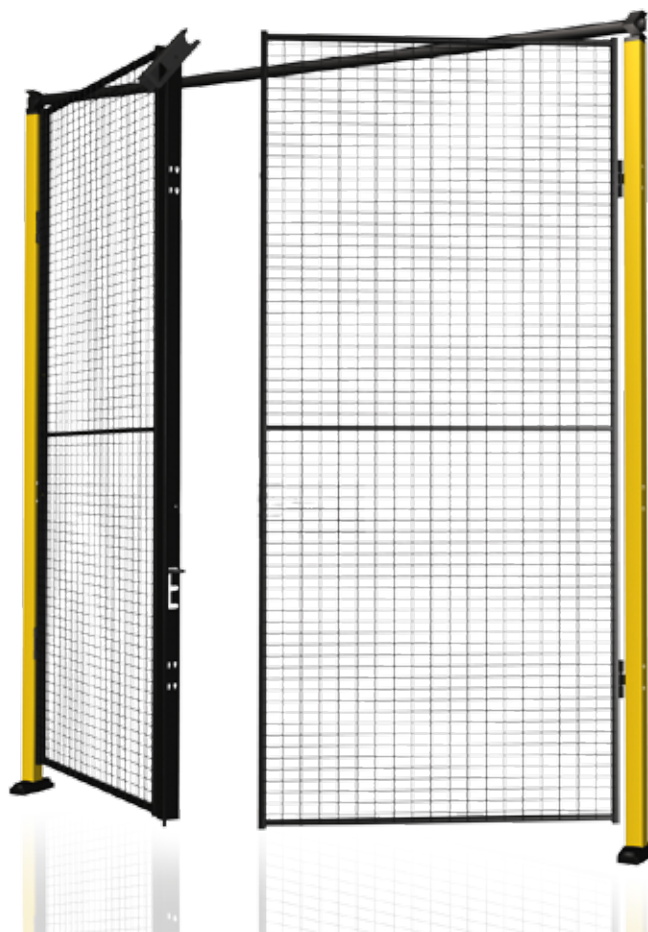

Axelent Produktinformation

» X-Guard® Dörrar

X-Guard® Dörrar

X-Guard är maskinskyddens nummer ett på marknaden och uppfyller Maskindirektivets, 2006/42/EC, ändrade krav på fasta skydd som började att gälla 29 december 2009. Genom ett brett sortiment av standardkomponenter och tillbehör kommer X-Guard garanterat att täcka alla tänkbara behov.

X-Guard lanserades 2008 och har sedan dess ständigt utvecklats med nya dörrar. Idag har vi två olika typer av dörrar slag- samt skjutdörrar. De finns i våra tre olika standard höjder men går också att bygga högre med hjälp av våra förlängare. Dörrarna skräddarsys genom de olika valen man gör, allt från öppningsmått till typ av lås.

I standard utförande finns skenor och tillbehören i kulören RAL 9011.

Dörrar

- Slag- samt skjutdörrar.
- RAL RAL 9011
- Skräddarsys enligt kunden val