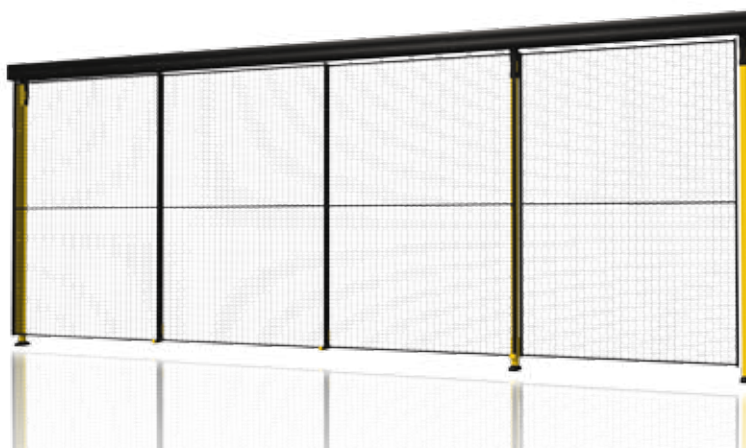

Trippel teleskopskjutport med skena används där stora öppningar önskas men där det finns dåligt med utrymme sidleds. Panelerna överlappar varandra istället för att skjutas i sidled. Maximal bredd är 3 x 1500 mm och maximal höjd är 2300 mm.