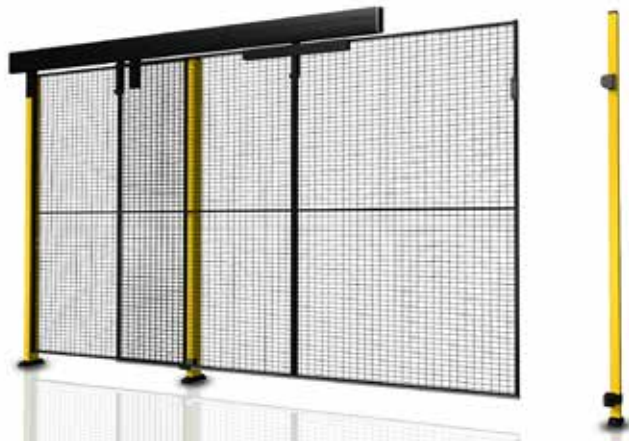

Axelent Produktinformation

» X-Guard® Dörrar

Enkel skjutport utan skena för en öppning på 3 meter utan någon övre begränsning. Porten lämpar sig perfekt vid hantering av stort gods som transporteras av travers eller truck. Maximal bredd är 3000 mm och maximal höjd är 2300 mm.