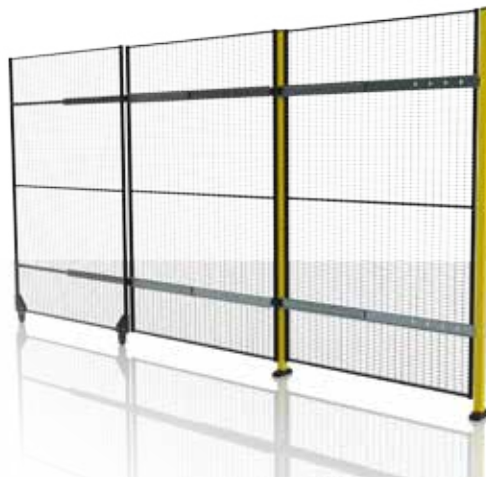

Enkel skjutport utan skena, idealisk lösning för öppning utan övre begränsning men där behovet av en bred öppning behövs. Maximum widths 1900 mm and 2900 mm, maximum height 2300 mm.