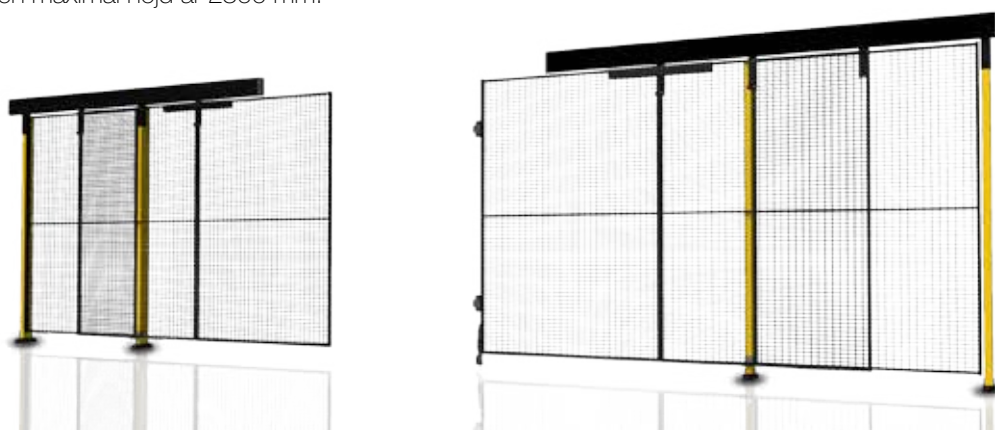

Dubbel skjutport utan skena med mittlåsning för en öppning på 6 meter utan någon övre begränsning. Porten lämpar sig perfekt vid hantering av stort gods som transporteras av travers eller truck. Maximal bredd är 2 x 3000 mm och maximal höjd är 2300 mm.