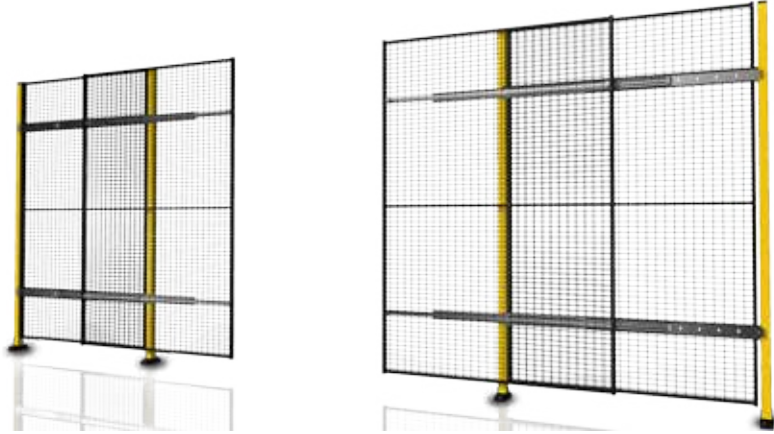

Axellent Produktinformation

» X-Guard® Dörrar

Dubbel skjutport utan skena med mittlåsnig, idealisk lösning för öppning utan övre begränsning men där behovet av en bred öppning är mindre. Maximal bredd är 1800 mm resp. 2800 mm och maximal höjd är 2300 mm.