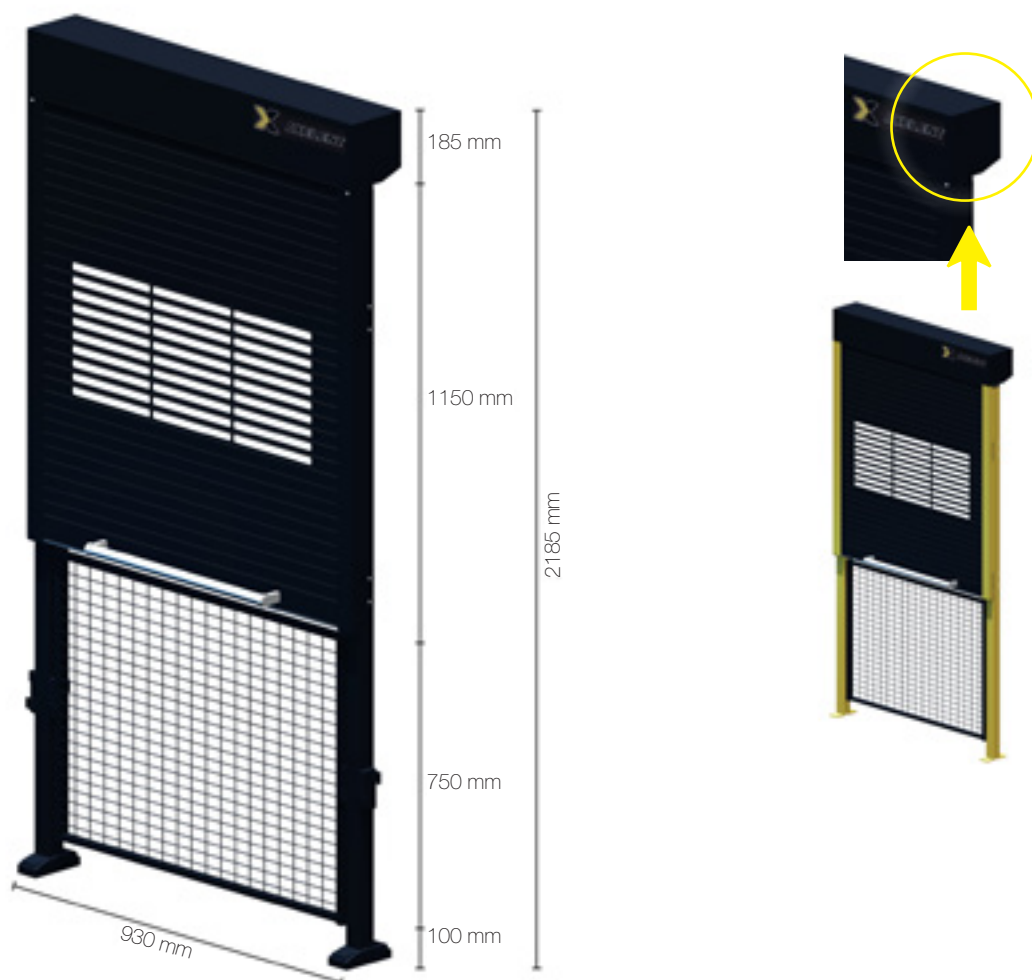

Axelent Produktinformation

» X-Guard® X-Roll-Up

X-Guard® X-Roll-Up

Axelents X-Roll-up dörr är ett utmärkt mångsidigt alternativ till då endast en delvis öppning krävs/behövs.

Vid manuella arbetsstationer är X-Roll-up en perfekt, effektiv och ekonomisk lösning. Den manuella rullporten består av ett modulsysteem med en integrerad fjäderbelastad axel och är tillgänglig som standard i tre bredder och två höjder. Dörren rullas in i aluminium boxen överst. X-Roll-up erbjuds som ett kit (inklusive monteringsmaterial). Stolpar och väggsektion måste beställas separat. Integrering i X-Guard-systemet är enkelt.

Axelent Produktinformation

» X-Guard® X-Roll-Up

(inkl. stolpar)

Teknisk data			
Art.nr	Beskrivning	Bredd kit (inkl. stolpar)	Bredd dörr
S-0145-15	X-Roll-up Rollerdoor vertikal, W:800 mm stolpe H:2000 mm	930 mm	830 mm
S-0145-16	X-Roll-up Rollerdoor vertikal, W:1000 mm stolpe H:2000 mm	1130 mm	1030 mm
S-0145-17	X-Roll-up Rollerdoor vertikal, W:1200 mm stolpe H:2000 mm	1330 mm	1230 mm
S-0145-18	X-Roll-up Rollerdoor vertikal, W:800 mm stolpe H:2300 mm	930 mm	830 mm
S-0145-19	X-Roll-up Rollerdoor vertikal, W:1000 mm stolpe H:2300 mm	1130 mm	1030 mm
S-0145-20	X-Roll-up Rollerdoor vertikal, W:1200 mm stolpe H:2300 mm	1330 mm	1230 mm

Höjd: 2000 mm (2185 mm inkl topp boxen.) Och 2300 mm (2485 mm inkl topp boxen). Finns i RAL 9011 (andra färger vid förfrågan).