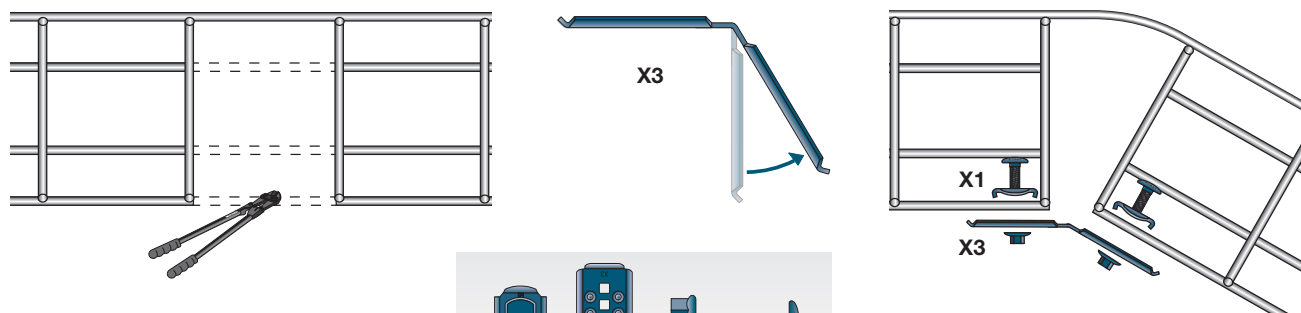

MONTERINGSANVISNINGAR

HÖRN **X1**

X4

60-220

320-420

520-620

FÖRMINSKNING

X1

X4

SIDJUSTERING **X3** **X1**

MONTERING

T-KORSNING **X1**