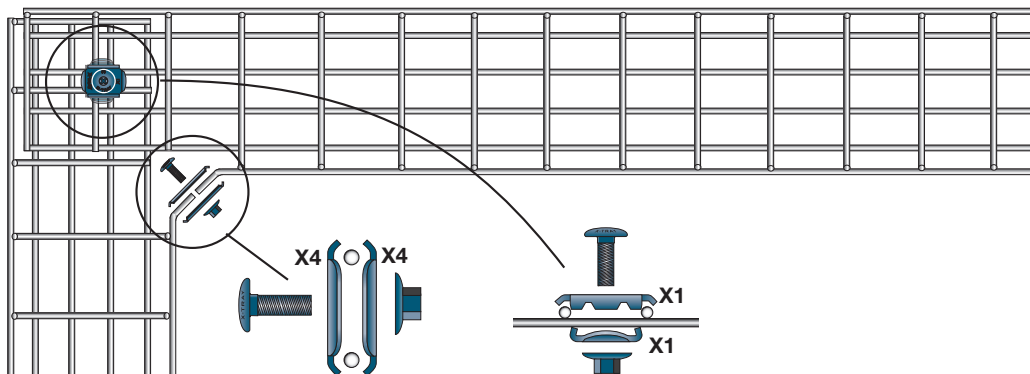

MONTERINGSANVISNINGAR

HÖRN **X1**

X4

60-220

320-420

520-620

FÖRMINSKNING

X1

X4

SIDJUSTERING **X3** **X1**

MONTERING

T-KORSNING **X1**