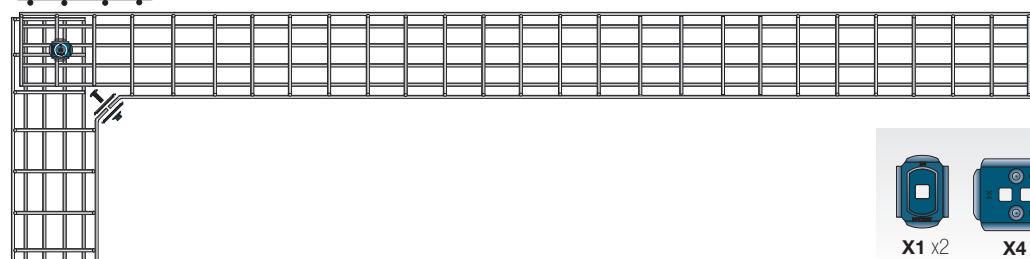

MONTERINGSANVISNINGAR

HÖRN **X1**

X4

60-220

320-420

520-620

FÖRMINSKNING

X1

X4

SIDJUSTERING **X3** **X1**

MONTERING

T-KORSNING **X1**