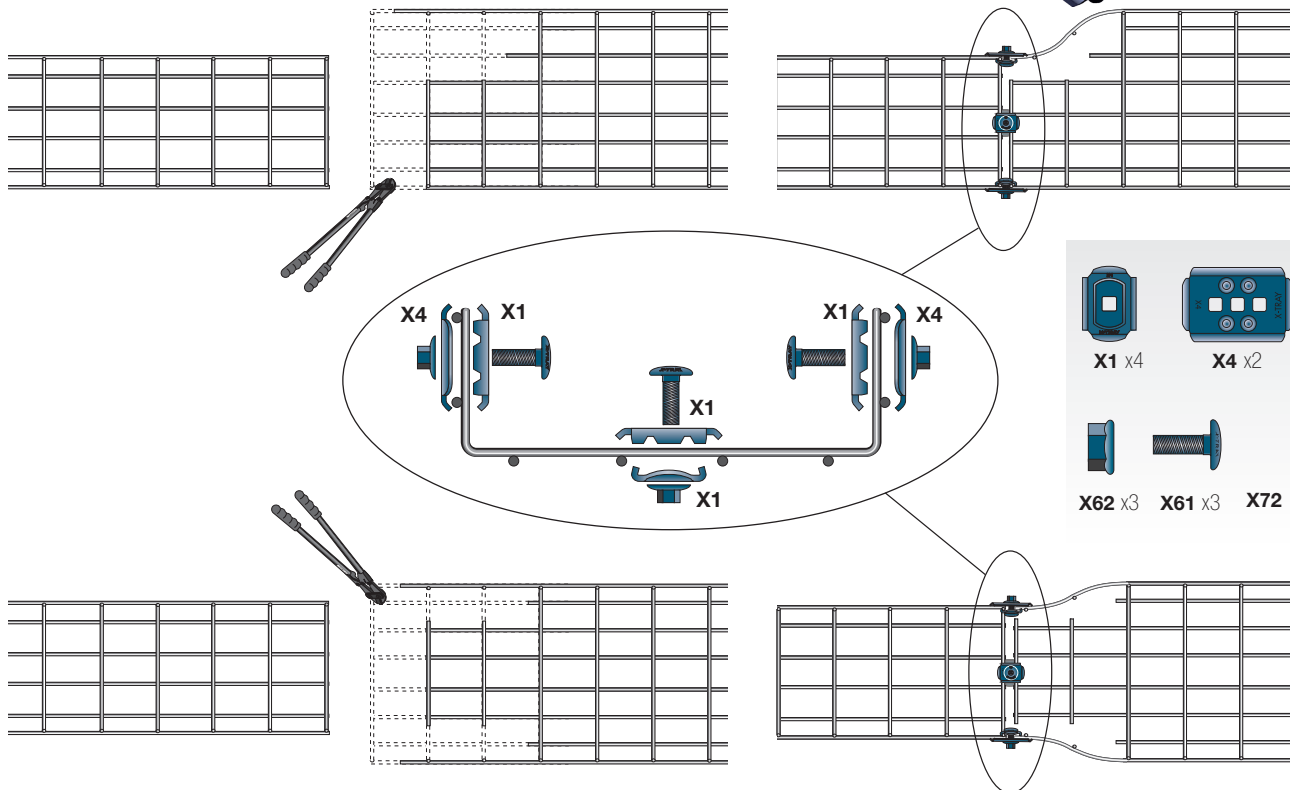

MONTERINGSANVISNINGAR

HÖRN **X1**

X4

60-220

320-420

520-620

FÖRMINSKNING

X1

X4

SIDJUSTERING **X3** **X1**

MONTERING

T-KORSNING **X1**