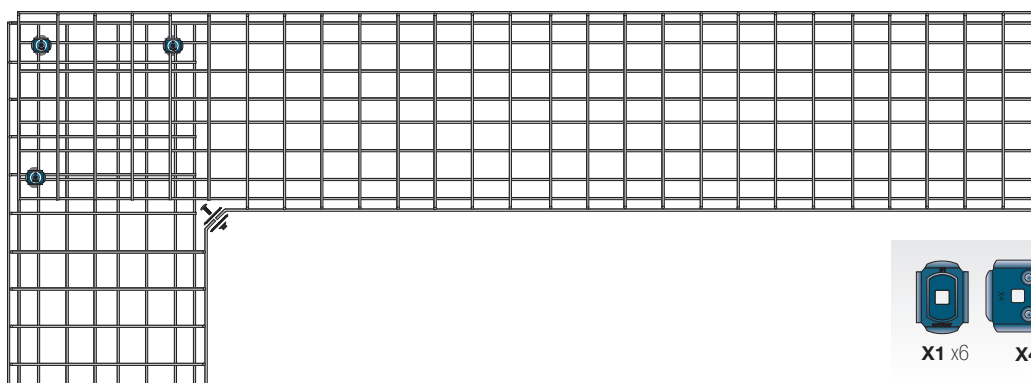

MONTERINGSANVISNINGAR

HÖRN **X1**

X4

60-220

320-420

520-620

FÖRMINSKNING

X1

X4

SIDJUSTERING **X3** **X1**

MONTERING

T-KORSNING **X1**