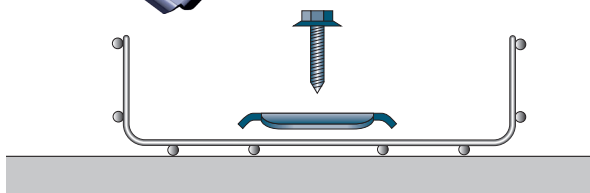

MONTERINGSANVISNINGAR

AXELEN
WIRE TRAY

Smartare kabelhantering

HÖRN **X1**  **X4** 

60-220

320-420

520-620

MONTERING **X4**

FÖRMINSKNING

X1

X4