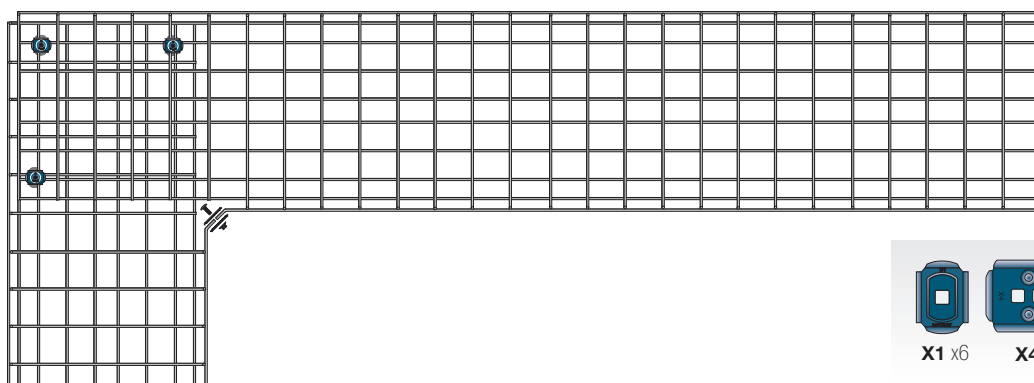

MONTERINGSANVISNINGAR

AXELEN
WIRE TRAY

Smartare kabelhantering

HÖRN **X1**  **X4** 

60-220

320-420

520-620

MONTERING **X4**

FÖRMINSKNING

X1

X4