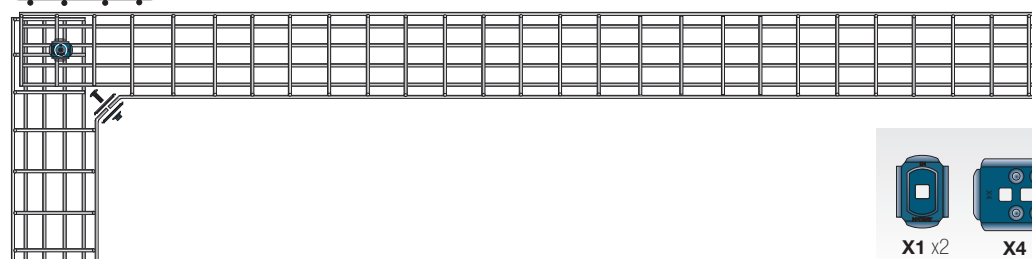

MONTERINGSANVISNINGAR

AXELEN
WIRE TRAY

Smartare kabelhantering

HÖRN **X1**  **X4** 

60-220

320-420

520-620

MONTERING **X4**

FÖRMINSKNING

X1

X4