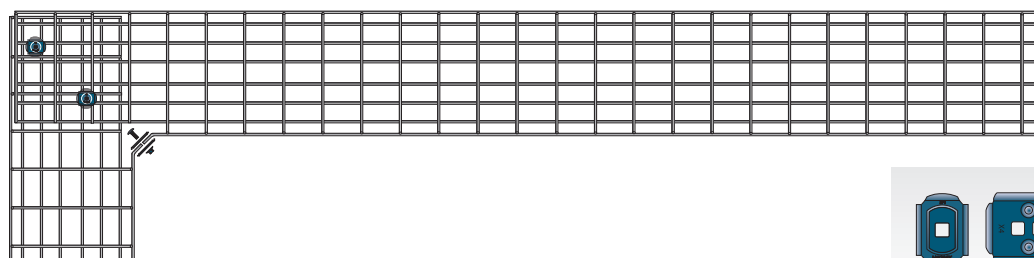

MONTERINGSANVISNINGAR

AXELEN
WIRE TRAY

Smartare kabelhantering

HÖRN **X1**  **X4** 

60-220

320-420

520-620

MONTERING **X4**

FÖRMINSKNING

X1

X4