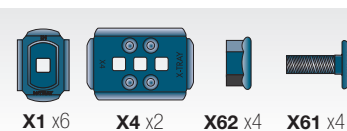

MONTERINGSANVISNINGAR

AXELEN
WIRE TRAY

Smartare kabelhantering

HÖRN **X1**  **X4** 

60-220

320-420

520-620

MONTERING **X4**

FÖRMINSKNING

X1

X4