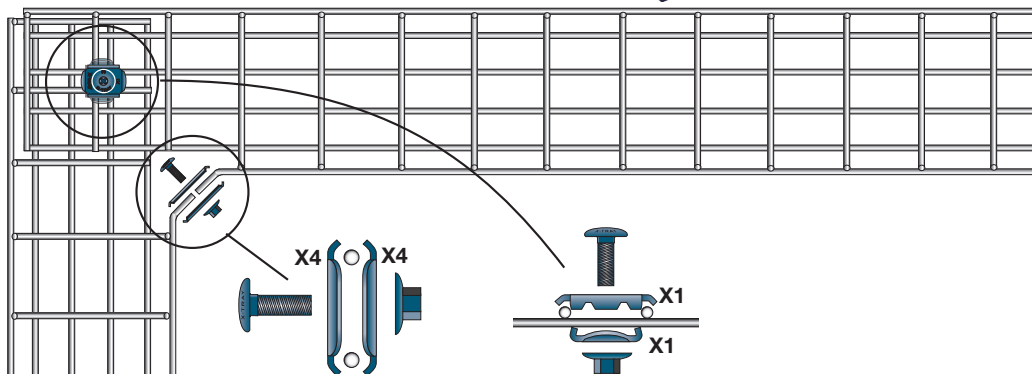

MONTERINGSANVISNINGAR

AXELEN
WIRE TRAY

Smartare kabelhantering

HÖRN **X1**  **X4** 

60-220

320-420

520-620

MONTERING **X4**

FÖRMINSKNING

X1

X4