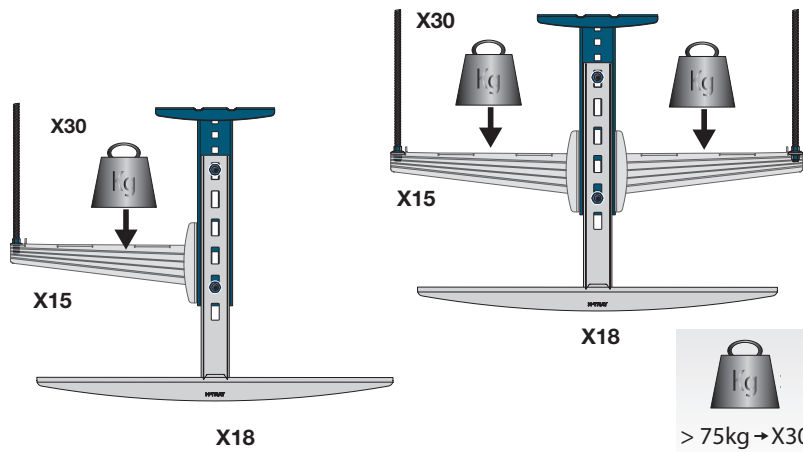

## MONTERING **X11/240-480**

420-620

120-320